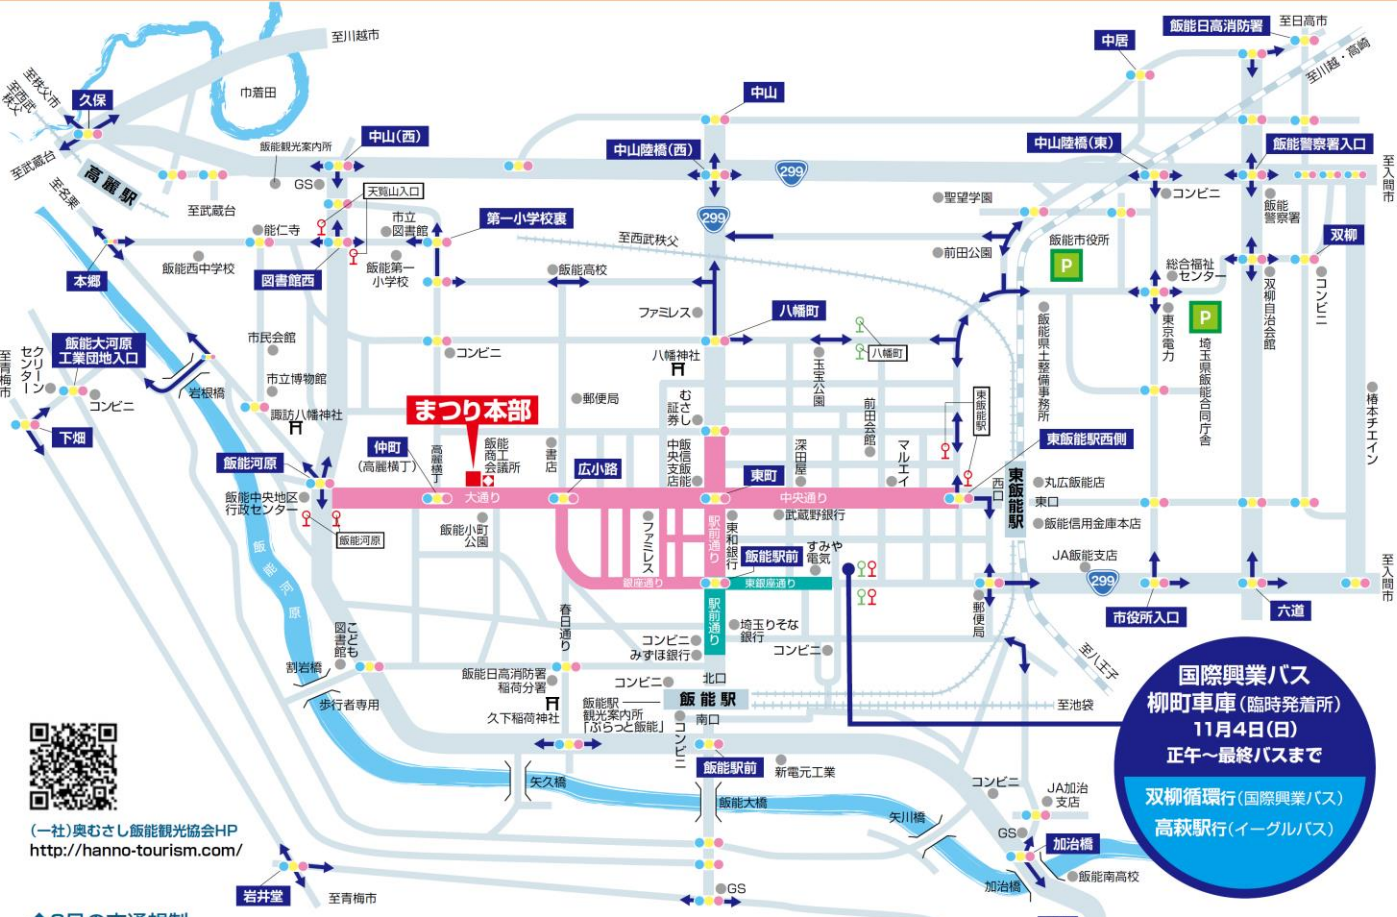

第48回飯能まつり・交通規制のご案内

3日(土・祝)・4日(日)は飯能まつりの開催により交通規制(全車両通行禁止)を実施します。皆様のご理解をお願いいたします。

**国際興業バス
柳町車庫(臨時発着所)**
11月4日(日)
正午～最終バスまで
双柳循環行(国際興業バス)
高萩駅行(イーグルバス)

◆3日の交通規制

【正午から午後9時】

銀座通り・中央通り・大通り・駅前通り(飯能駅前交差点からむさし証券前交差点まで)

◆4日の交通規制

【午前9時から午後9時】

銀座通り・中央通り・大通り・駅前通り(飯能駅前交差点からむさし証券前交差点まで)

【正午から午後9時】

駅前通り(飯能駅北口から飯能駅前交差点まで)
東銀座通り(飯能駅前交差点からすみや電気前まで)

◆バス路線の変更について

3日(土・祝)・4日(日)は交通規制により、飯能駅北口発着の国際興業バス・イーグルバスの各社の路線が変更されますのでご注意ください。

◆4日の路線バス発着所の変更

正午から最終バスまで、交通規制の実施に伴い、下記の路線の発着所が「飯能駅北口」から「国際興業バス柳町車庫」に変更となります。

- 国際興業バス「双柳循環」行
- イーグルバス「高萩駅」行

※詳しくは各バス車両内のお知らせ、停留所等にてご確認ください。バスの運行時間が遅れる等、ご不便、ご迷惑をおかけしますが、皆様のご協力をお願いいたします。

◆バス会社の連絡先

国際興業バス飯能営業所 ☎042-973-1161

飯能まつりへのアクセス

◆電車の場合

- 西武池袋線・池袋駅から約42分(レッドアロー号)
- 東京メトロ副都心線・渋谷駅から約66分(小竹向原駅経由)
- 横浜高速鉄道みなとみらい線
元町・中華街駅からFライナーで約95分
- JR埼京線・大宮駅から約50分(川越駅経由)
- JR八高線・八王子駅から約34分

◆車の場合

- 圏央道・狭山日高ICから約15分で市街地に到着
- 圏央道・青梅ICから約15分で市街地に到着