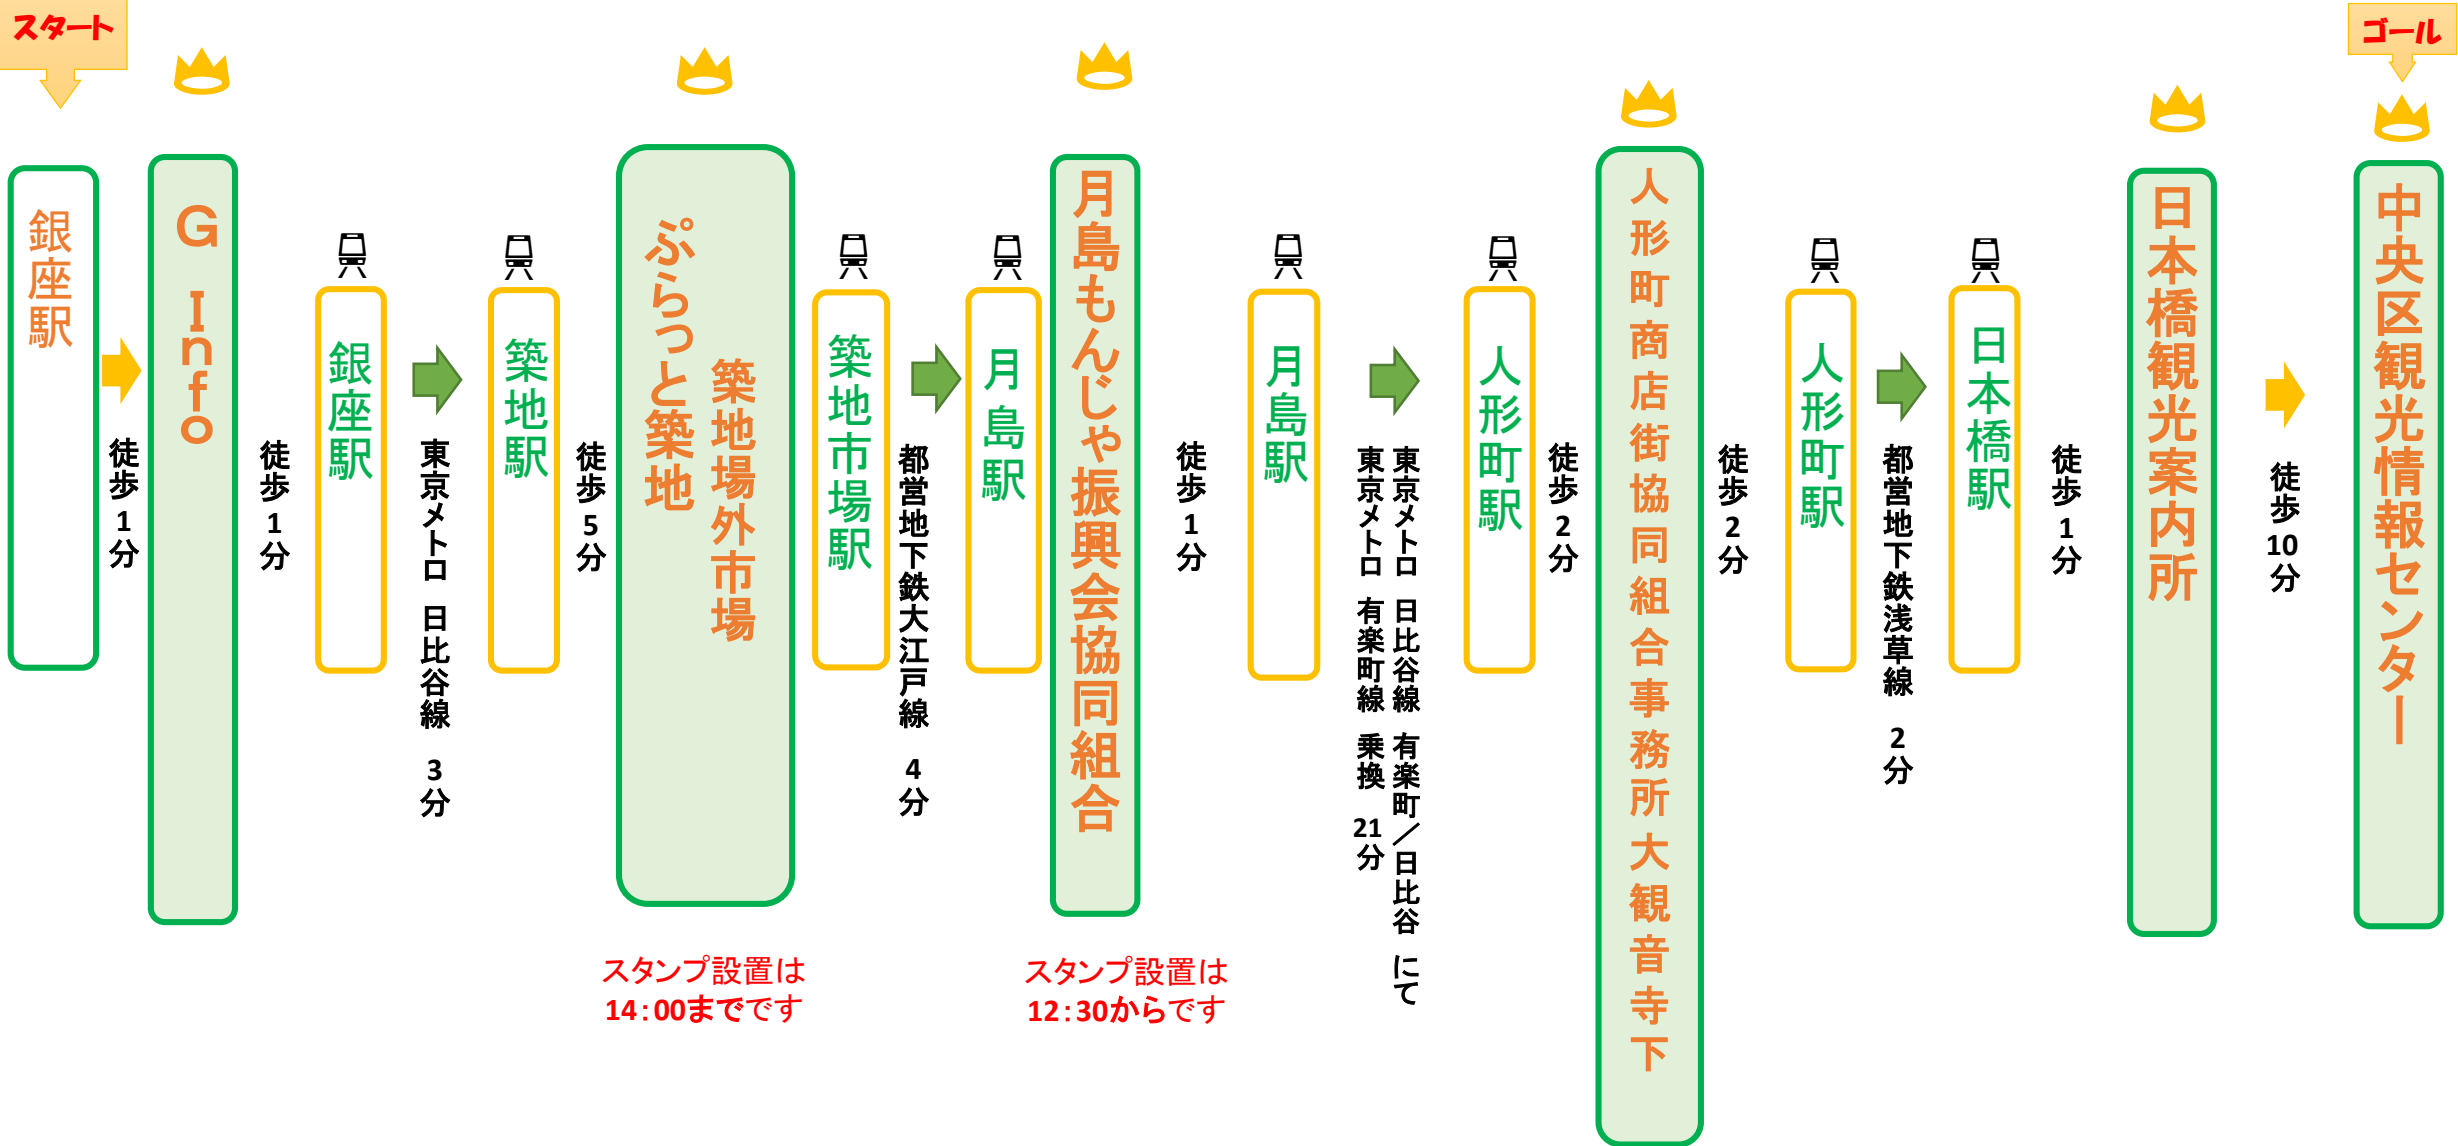

# ◆区内周遊スタンプラリーモデルコース⑤

# 6スタンプコンプリートコース (約3時間)

※人形町のスタンプが土日祝設置されておきませんので、平日に おすすめです!!

...スタンプ設置場所 (設置時間をご確認ください)

\* 時間はおよその所要時間です(地下鉄は他の経路もございます)

施設名	住所	備考
 G Info	銀座5-2-1 東急プラザ銀座1階	対応時間11:00～18:00
 ふらっと築地(築地場外市場)	築地4-16-2 千社額棟1階	対応時間8:00～14:00 (日祝日・水曜日 10:00～14:00)
 月島もんじゃ振興会協同組合	月島1-8-1 103	対応時間12:30～19:30
 人形町商店街協同組合事務所 (大観音寺下)	日本橋人形町1-18-9	対応時間10:00～17:30(平日のみ)
 日本橋観光案内所	日本橋1-1-1先	対応時間10:00～17:00
 中央区観光情報センター	京橋2-2-1 京橋エドグランB1階	対応時間9:00～21:00